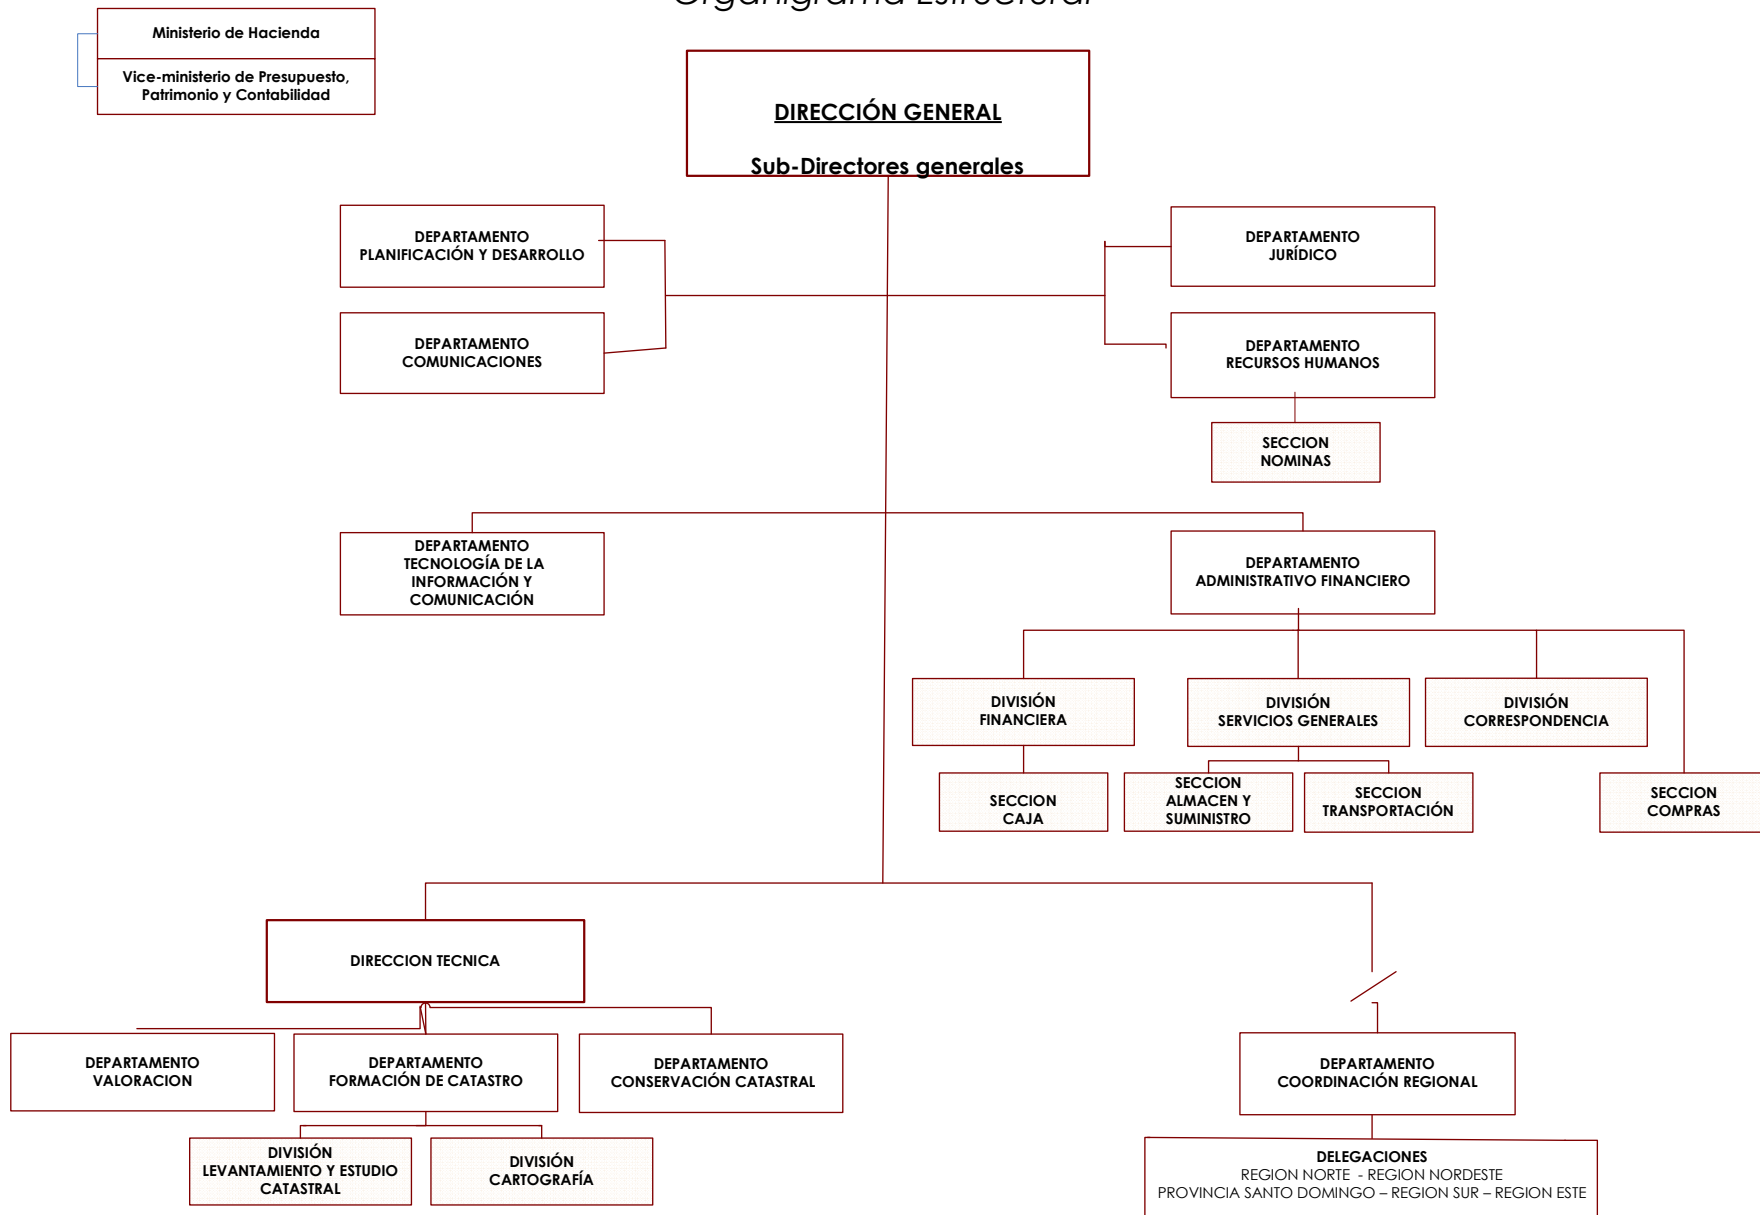

# DIRECCIÓN GENERAL DE CATASTRO NACIONAL

## Organigrama Estructural

Elaborado por:

  
Lic. Fernando González Sánchez  
Encargado del Departamento  
de Planificación y Desarrollo

Visto por:

  
Lic. Wanda Araujo Vidal  
Encargada del Departamento  
de Desarrollo Organizacional  
Secretaría de Estado de Hacienda